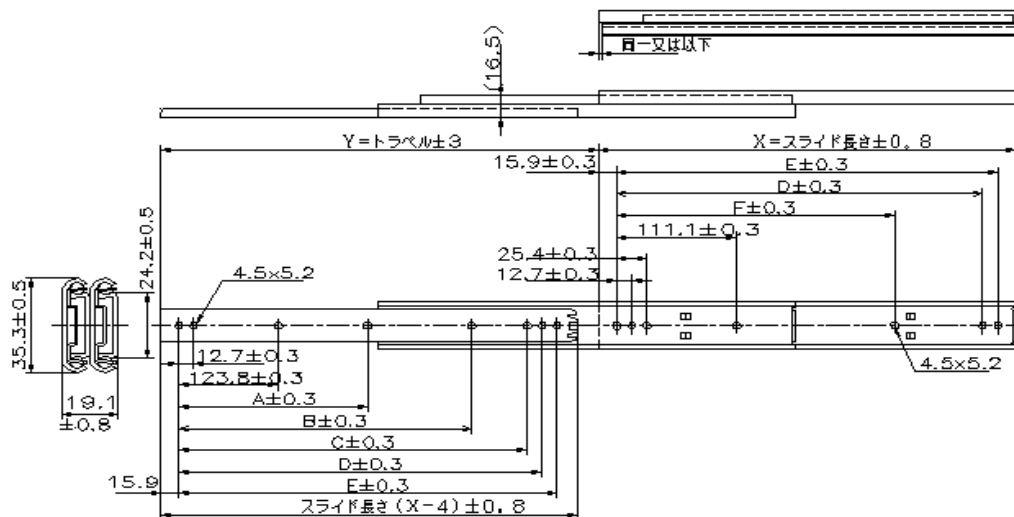

303-FD no.1

ダブルスライド
 0.88"オーバートラベル
 定格荷重54.0~40.0kg/ペア
 金属リテーナ
 引き抜き型

()内はインチ寸法

| プルトン呼び番号 | スライド長さ X | トラベル Y | 定格荷重 N/Pair | A | B | C | D | E | F |
|----------|------------|---------------|----------------|-------|-------|-------|-------|-------|-------|
| | mm | mm | | mm | mm | mm | mm | mm | mm |
| 303-12FD | 304.8(12") | 327.2(12.88") | 525 | | | | 260.4 | 273.1 | |
| 303-13FD | 330.2(13") | 352.6(13.88") | 520 | | | 273.0 | 285.8 | 298.5 | |
| 303-14FD | 355.6(14") | 378.0(14.88") | 510 | | | 298.4 | 311.2 | 323.9 | |
| 303-15FD | 381.0(15") | 403.4(15.88") | 505 | | | 323.8 | 336.7 | 349.3 | |
| 303-16FD | 406.4(16") | 428.8(16.88") | 500 | | | 349.2 | 362.0 | 374.7 | 250.8 |
| 303-17FD | 431.8(17") | 454.2(17.88") | 495 | | | 374.6 | 387.4 | 400.1 | 276.2 |
| 303-18FD | 457.2(18") | 479.6(18.88") | 490 | 212.7 | | 400.0 | 412.8 | 425.5 | 301.6 |
| 303-19FD | 482.6(19") | 505.0(19.88") | 480 | 225.4 | | 425.4 | 438.2 | 450.9 | 327.0 |
| 303-20FD | 508.0(20") | 530.4(20.88") | 470 | 238.1 | 365.1 | 450.8 | 463.7 | 476.3 | 352.4 |
| 303-21FD | 533.4(21") | 555.8(21.88") | 460 | 250.8 | 390.5 | 476.2 | 489.0 | 501.7 | 377.8 |
| 303-22FD | 558.8(22") | 581.2(22.88") | 450 | 263.5 | 415.9 | 501.6 | 514.4 | 527.1 | 403.2 |
| 303-23FD | 584.2(23") | 606.6(23.88") | 440 | 276.2 | 441.3 | 527.0 | 539.8 | 552.5 | 428.6 |
| 303-24FD | 609.6(24") | 632.0(24.88") | 430 | 288.9 | 466.7 | 552.4 | 565.2 | 577.9 | 454.0 |
| 303-25FD | 635.0(25") | 657.4(25.88") | 420 | 301.6 | 492.1 | 577.8 | 590.7 | 603.3 | 479.4 |
| 303-26FD | 660.4(26") | 682.8(26.88") | 410 | 314.3 | 517.5 | 603.2 | 616.0 | 628.7 | 504.8 |
| 303-27FD | 685.8(27") | 708.2(27.88") | 400 | 327.0 | 542.9 | 628.6 | 641.4 | 654.1 | 530.2 |
| 303-28FD | 711.2(28") | 733.6(28.88") | 390 | 339.7 | 568.3 | 654.0 | 666.8 | 679.5 | 555.6 |