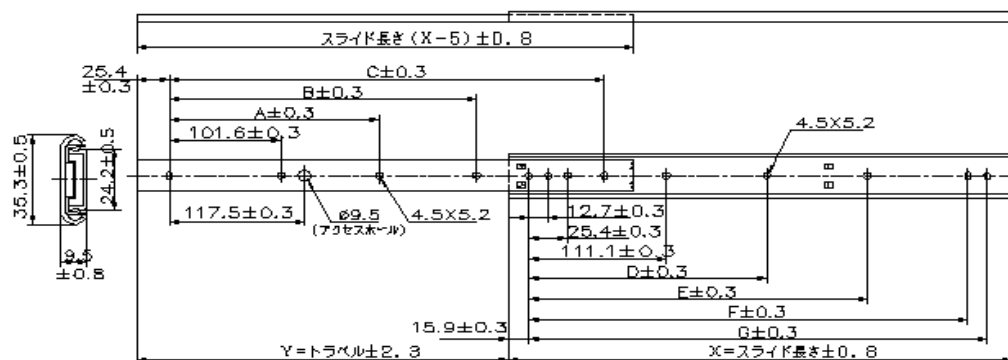

301 no.1

シングルスライド

3/4トラベル

定格荷重49.0~25.0kg/ペア

金属リテーナ

ネジ止め型

()内はインチ寸法

プルトン呼び番号	スライド長さ X	トラベル Y	定格荷重 N/Pair	A	B	C	D	E	F
	mm	mm		mm	mm	mm	mm	mm	mm
301-12	304.8(12")	228.6(9")	480		152.4	254.0		149.2	260.4
301-13	330.2(13")	254.0(10")	470		177.8	279.4		174.6	285.8
301-14	355.6(14")	279.4(11")	460		203.2	304.8		200.0	311.2
301-15	381.0(15")	279.4(11")	440		228.6	330.2		225.4	336.6
301-16	406.4(16")	304.8(12")	420		254.0	355.6		250.8	362.0
301-17	431.8(17")	330.2(13")	410		279.4	381.0		276.2	387.4
301-18	457.2(18")	330.2(13")	400	203.2	304.8	406.4	212.7	301.6	412.8
301-19	482.6(19")	355.6(14")	380	215.9	330.2	431.8	225.4	327.0	438.2
301-20	508.0(20")	381.0(15")	360	228.6	355.6	457.2	238.1	352.4	463.6
301-21	533.4(21")	406.4(16")	340	241.3	381.0	482.6	250.8	377.8	489.0
301-22	558.8(22")	406.4(16")	330	254.0	406.4	508.0	263.5	403.2	514.4
301-23	584.2(23")	431.8(17")	310	266.7	431.8	533.4	276.2	428.6	539.8
301-24	609.6(24")	431.8(17")	290	279.4	457.2	558.8	288.9	454.0	565.2
301-25	635.0(25")	457.2(18")	280	292.1	482.6	584.2	301.6	479.4	590.6
301-26	660.4(26")	482.6(19")	260	304.8	508.0	609.6	314.3	504.8	616.0
301-27	685.8(27")	482.6(19")	250	317.5	533.4	635.0	327.0	530.2	641.4
301-28	711.2(28")	508.0(20")	240	330.2	558.8	660.4	339.7	555.6	666.8

プルトン呼び番号	G	自重
	mm	kg/pair
301-12	273.1	0.63
301-13	298.5	0.69
301-14	323.9	0.74
301-15	349.3	0.79
301-16	374.7	0.85
301-17	400.1	0.90
301-18	425.5	0.95
301-19	450.9	1.00
301-20	476.3	1.06
301-21	501.7	1.11
301-22	527.1	1.16
301-23	552.5	1.22
301-24	577.9	1.27
301-25	603.3	1.32
301-26	628.7	1.37
301-27	654.1	1.43
301-28	679.5	1.48

(SI単位系: 1N \approx 0.102kgf)

スライド長さ奇数インチは別途製作となりますので、出来るだけ偶数インチのご使用をお勧めします。