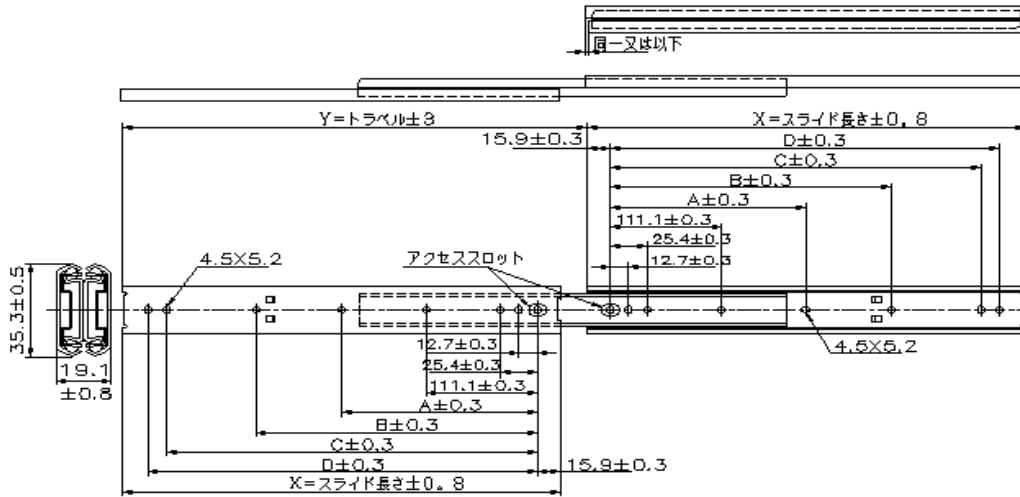

ダブルスライド

0.88"オーバートラベル

定格荷重60.8~45.0kg/ペア

金属リテーナ

ネジ止め型

( )内はインチ寸法

ブルトン呼び番号	スライド長さ X	トラベル Y	定格荷重 N/Pair	A	B	C	D	自重 kg/pair
	mm	mm		mm	mm	mm	mm	
302-12	304.8(12")	327.2(12.88")	590		149.2	260.4	273.1	1.33
302-13	330.2(13")	352.6(13.88")	580		174.6	285.8	298.5	1.44
302-14	355.6(14")	378.0(14.88")	575		200.0	311.2	323.9	1.55
302-15	381.0(15")	403.4(15.88")	570		225.4	336.6	349.3	1.66
302-16	406.4(16")	428.8(16.88")	560		250.8	362.0	374.7	1.77
302-17	431.8(17")	454.2(17.88")	555		276.2	387.4	400.1	1.88
302-18	457.2(18")	479.6(18.88")	550	212.7	301.6	412.8	425.5	1.99
302-19	482.6(19")	505.0(19.88")	540	225.4	327.0	438.2	450.9	2.10
302-20	508.0(20")	530.4(20.88")	520	238.1	352.4	463.6	476.3	2.21
302-21	533.4(21")	555.8(21.88")	510	250.8	377.8	489.0	501.7	2.33
302-22	558.8(22")	581.2(22.88")	500	263.5	403.2	514.4	527.1	2.44
302-23	584.2(23")	606.6(23.88")	490	276.2	428.6	539.8	552.5	2.55
302-24	609.6(24")	632.0(24.88")	480	288.9	454.0	565.2	577.9	2.66
302-25	635.0(25")	657.4(25.88")	470	301.6	479.4	590.6	603.3	2.77
302-26	660.4(26")	682.8(26.88")	460	314.3	504.8	616.0	628.7	2.88
302-27	685.8(27")	708.2(27.88")	450	327.0	530.2	641.4	654.1	2.99
302-28	711.2(28")	733.6(28.88")	440	339.7	555.6	666.8	679.5	3.10

(SI単位系: 1N≒0.102kgf)

スライド長さ奇数インチは別途製作となりますので、出来るだけ偶数インチのご使用をお勧めします。