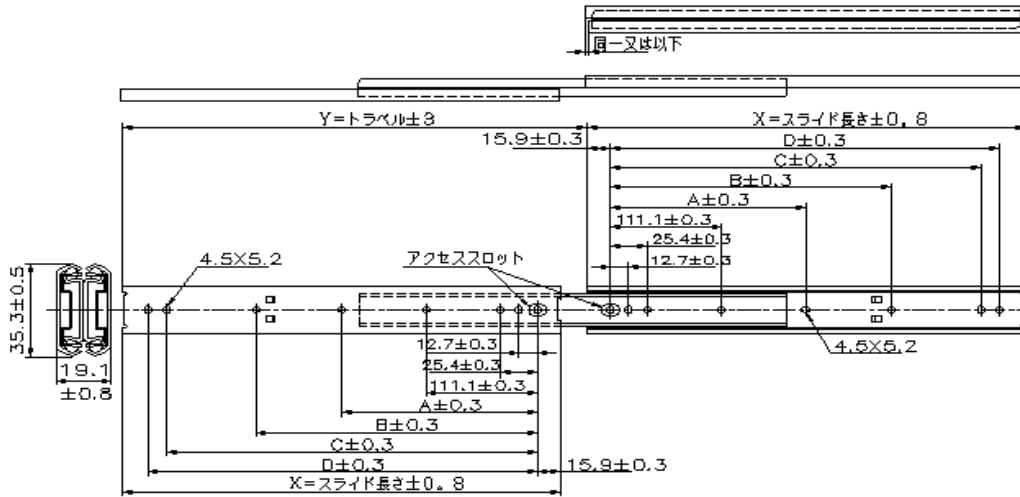

ダブルスライド

0.88"オーバートラベル

定格荷重60.8~45.0kg/ペア

金属リテーナ

ネジ止め型

()内はインチ寸法

ブルトン呼び番号	スライド長さ X	トラベル Y	定格荷重 N/Pair	A	B	C	D	自重
	mm	mm		mm	mm	mm	mm	kg/pair
302-12	304.8(12")	327.2(12.88")	590		149.2	260.4	273.1	1.33
302-13	330.2(13")	352.6(13.88")	580		174.6	285.8	298.5	1.44
302-14	355.6(14")	378.0(14.88")	575		200.0	311.2	323.9	1.55
302-15	381.0(15")	403.4(15.88")	570		225.4	336.6	349.3	1.66
302-16	406.4(16")	428.8(16.88")	560		250.8	362.0	374.7	1.77
302-17	431.8(17")	454.2(17.88")	555		276.2	387.4	400.1	1.88
302-18	457.2(18")	479.6(18.88")	550	212.7	301.6	412.8	425.5	1.99
302-19	482.6(19")	505.0(19.88")	540	225.4	327.0	438.2	450.9	2.10
302-20	508.0(20")	530.4(20.88")	520	238.1	352.4	463.6	476.3	2.21
302-21	533.4(21")	555.8(21.88")	510	250.8	377.8	489.0	501.7	2.33
302-22	558.8(22")	581.2(22.88")	500	263.5	403.2	514.4	527.1	2.44
302-23	584.2(23")	606.6(23.88")	490	276.2	428.6	539.8	552.5	2.55
302-24	609.6(24")	632.0(24.88")	480	288.9	454.0	565.2	577.9	2.66
302-25	635.0(25")	657.4(25.88")	470	301.6	479.4	590.6	603.3	2.77
302-26	660.4(26")	682.8(26.88")	460	314.3	504.8	616.0	628.7	2.88
302-27	685.8(27")	708.2(27.88")	450	327.0	530.2	641.4	654.1	2.99
302-28	711.2(28")	733.6(28.88")	440	339.7	555.6	666.8	679.5	3.10

(SI単位系: 1N≒0.102kgf)

スライド長さ奇数インチは別途製作となりますので、出来るだけ偶数インチのご使用をお勧めします。