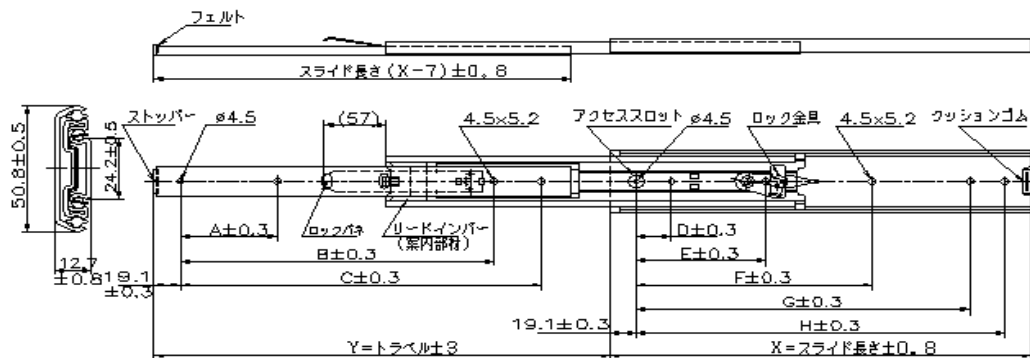

401-PDLA

ダブルスライド

1"オーバートラベル

定格荷重78.8~56.3kg/ペア

プラスチックリテーナ(一部金属リテーナ)

引き抜き型

()内はインチ寸法

プルトン呼び番号	スライド長さ X	トラベル Y	定格荷重 N/Pair	A	B	C	D	E	F
	mm	mm		mm	mm	mm	mm	mm	mm
401-12FDLA	304.8(12")	330.2(13")	770	76.2		228.6	25.4		139.7
401-14FDLA	355.6(14")	381.0(15")	750	101.6		279.6	25.4	101.6	215.9
401-16FDLA	406.4(16")	431.8(17")	700	114.3		330.2	25.4	127.0	241.3
401-18FDLA	457.2(18")	482.6(19")	660	139.7	292.1	381.0	25.4	139.7	279.4
401-20FDLA	508.0(20")	533.4(21")	640	152.4	317.5	431.8	25.4	152.4	317.5
401-22FDLA	558.8(22")	584.2(23")	610	177.8	355.6	482.6	25.4	177.8	342.9
401-24FDLA	609.6(24")	635.0(25")	590	190.5	381.0	533.4	25.4	190.5	381.0
401-26FDLA	660.4(26")	685.8(27")	570	203.2	419.1	584.2	25.4	203.2	419.1
401-28FDLA	711.2(28")	736.6(29")	550	228.6	457.2	635.0	25.4	228.6	444.5

(SI単位系: 1N ≒ 0.102kgf)

プルトン呼び番号	G	H
	mm	mm
401-12FDLA	241.3	266.7
401-14FDLA	292.1	317.5
401-16FDLA	342.9	368.3
401-18FDLA	393.7	419.1
401-20FDLA	444.5	469.9
401-22FDLA	495.3	520.7
401-24FDLA	546.1	571.5
401-26FDLA	596.9	622.3
401-28FDLA	647.7	673.1