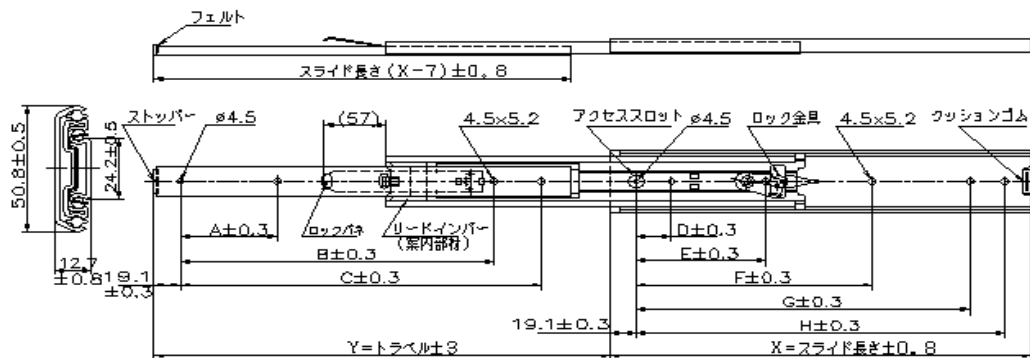

# 401-PDLA

ダブルスライド

1"オーバートラベル

定格荷重78.8~56.3kg/ペア

プラスチックリテーナ(一部金属リテーナ)

引き抜き型

( )内はインチ寸法

プルトン呼び番号	スライド長さ X	トラベル Y	定格荷重 N/Pair	A	B	C	D	E	F
	mm	mm		mm	mm	mm	mm	mm	mm
401-12FDLA	304.8(12")	330.2(13")	770	76.2		228.6	25.4		139.7
401-14FDLA	355.6(14")	381.0(15")	750	101.6		279.6	25.4	101.6	215.9
401-16FDLA	406.4(16")	431.8(17")	700	114.3		330.2	25.4	127.0	241.3
401-18FDLA	457.2(18")	482.6(19")	660	139.7	292.1	381.0	25.4	139.7	279.4
401-20FDLA	508.0(20")	533.4(21")	640	152.4	317.5	431.8	25.4	152.4	317.5
401-22FDLA	558.8(22")	584.2(23")	610	177.8	355.6	482.6	25.4	177.8	342.9
401-24FDLA	609.6(24")	635.0(25")	590	190.5	381.0	533.4	25.4	190.5	381.0
401-26FDLA	660.4(26")	685.8(27")	570	203.2	419.1	584.2	25.4	203.2	419.1
401-28FDLA	711.2(28")	736.6(29")	550	228.6	457.2	635.0	25.4	228.6	444.5

(SI単位系: 1N ≒ 0.102kgf)

プルトン呼び番号	G	H
	mm	mm
401-12FDLA	241.3	266.7
401-14FDLA	292.1	317.5
401-16FDLA	342.9	368.3
401-18FDLA	393.7	419.1
401-20FDLA	444.5	469.9
401-22FDLA	495.3	520.7
401-24FDLA	546.1	571.5
401-26FDLA	596.9	622.3
401-28FDLA	647.7	673.1