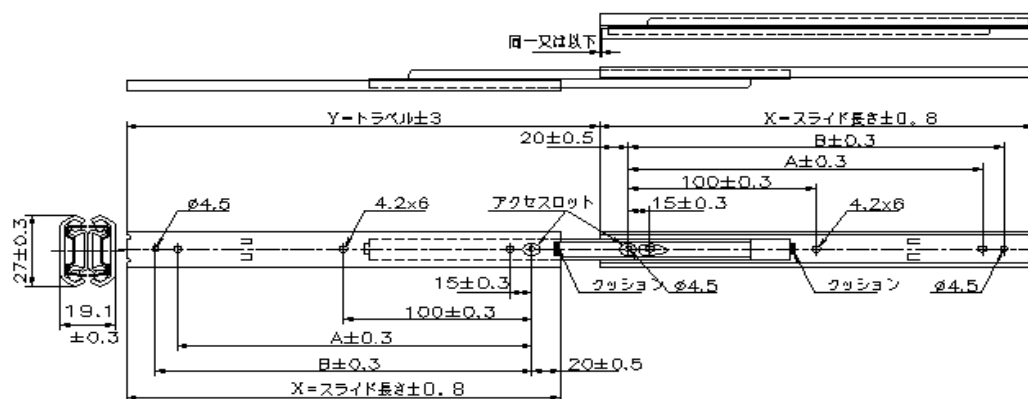

3メンバーフルトラベル

ストッパー付

消音バンパー付

定格荷重390~280N/ペア

使用ネジはM4（バインドネジのみ）M3バインド又はトラスネジ

| プルトン呼び番号 | スライド長さ X | トラベル Y | A | B | 自重 |
|----------|----------|--------|-------|-------|---------|
| | mm | mm | mm | mm | kg/pair |
| 502-20 | 200.0 | 229 | 145.0 | 160.0 | 0.60 |
| 502-25 | 250.0 | 278 | 195.0 | 210.0 | 0.77 |
| 502-30 | 300.0 | 327 | 245.0 | 260.0 | 0.93 |
| 502-35 | 350.0 | 376 | 295.0 | 310.0 | 1.10 |
| 502-40 | 400.0 | 426 | 345.0 | 360.0 | 1.26 |
| 502-45 | 450.0 | 475 | 395.0 | 410.0 | 1.43 |
| 502-50 | 500.0 | 524 | 445.0 | 460.0 | 1.59 |