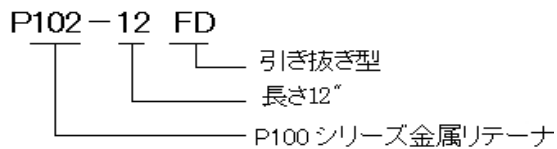

型番表示について

●標準品は次のように表示します。

●スライドの長さはインチ単位の整数(少数以下切捨て)で表示します。

●取付け仕様分類及び記号は次の通りです。

表示なし	ネジ止め型	FDL	引き抜きロック型
FD	引抜き型	FDLA	ロック自動解除型
LH	L金具型	LF	リフト型
B	バイオネット型	BL	バイオネットロック型

●一例として、次のように表示します。

●その他、メッキ仕様、特殊仕様については、当社担当者によく打合せの上、決定してください。

(LH)

(B)

(TO)

(LF)