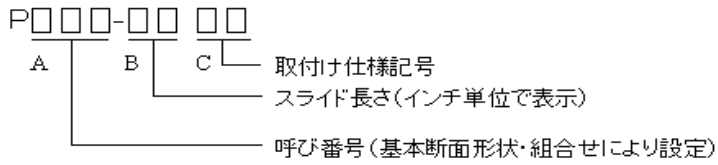

型番表示について

●標準品は次のように表示します。

●スライドの長さはインチ単位の整数(少数以下切捨て)で表示します。

●取付け仕様分類及び記号は次の通りです。

表示なし	ネジ止め型	FDL	引き抜きロック型
FD	引抜き型	FDLA	ロック自動解除型
LH	L金具型	LF	リフト型
B	バイオネット型	BL	バイオネットロック型

●一例として、次のように表示します。

●その他、メッキ仕様、特殊仕様については、当社担当者によく打合せの上、決定してください。

(LH)

(B)

(TO)

(LF)